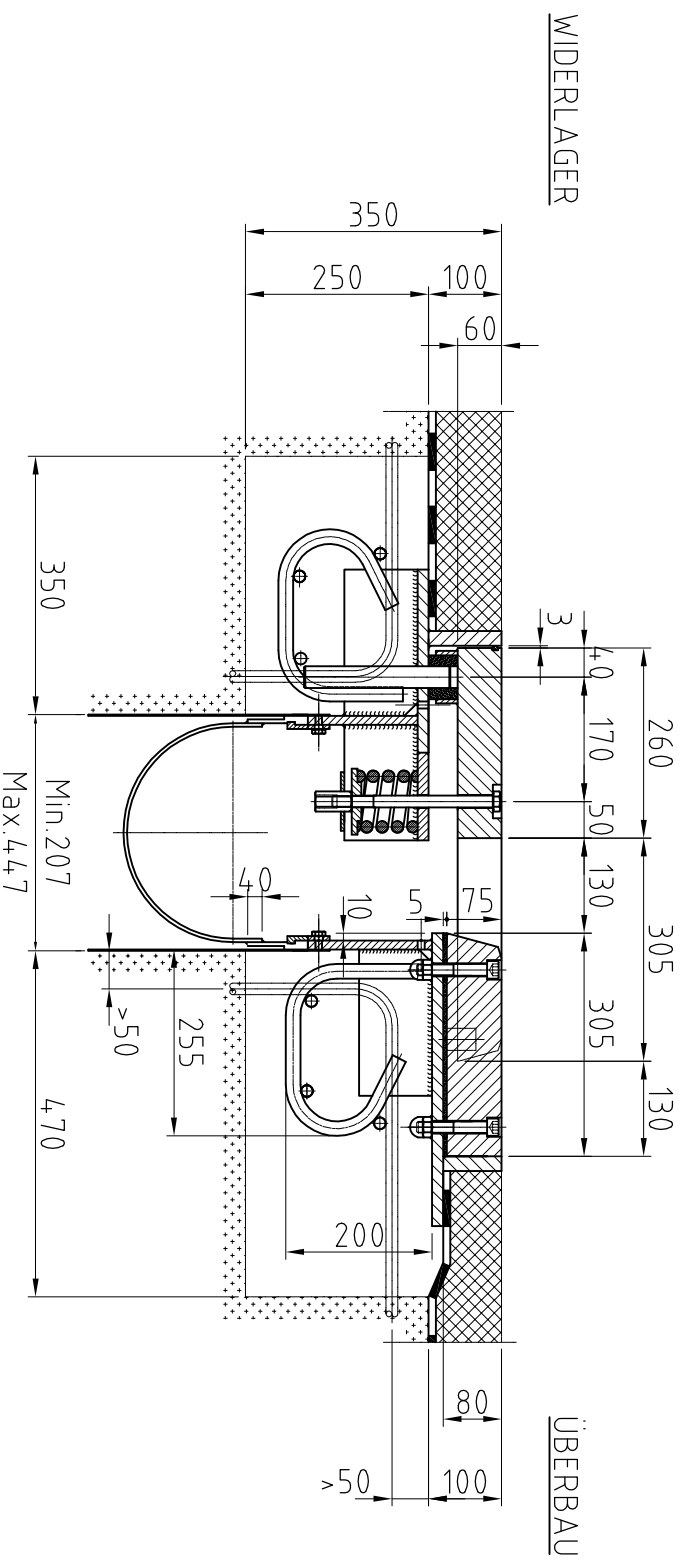

mogeba

Gleitfingerübergang GF 240

Objekt:

mogeba SA
Solistrasse 68 - 8180 Bülach - Switzerland
Tel. +41-44-872 40 50 / Fax +41-44-872 40 59
mogeba@mogeba.ch - www.mogeba.ch

Max. Bewegung ± 120 mm

D-0F-F-Gleitfingerübergang GF 240

Rev.: 00

17.05.2004

Erstellt: MM

Geprüft: BU

Freigegeben: GM

Massstab: 1:10