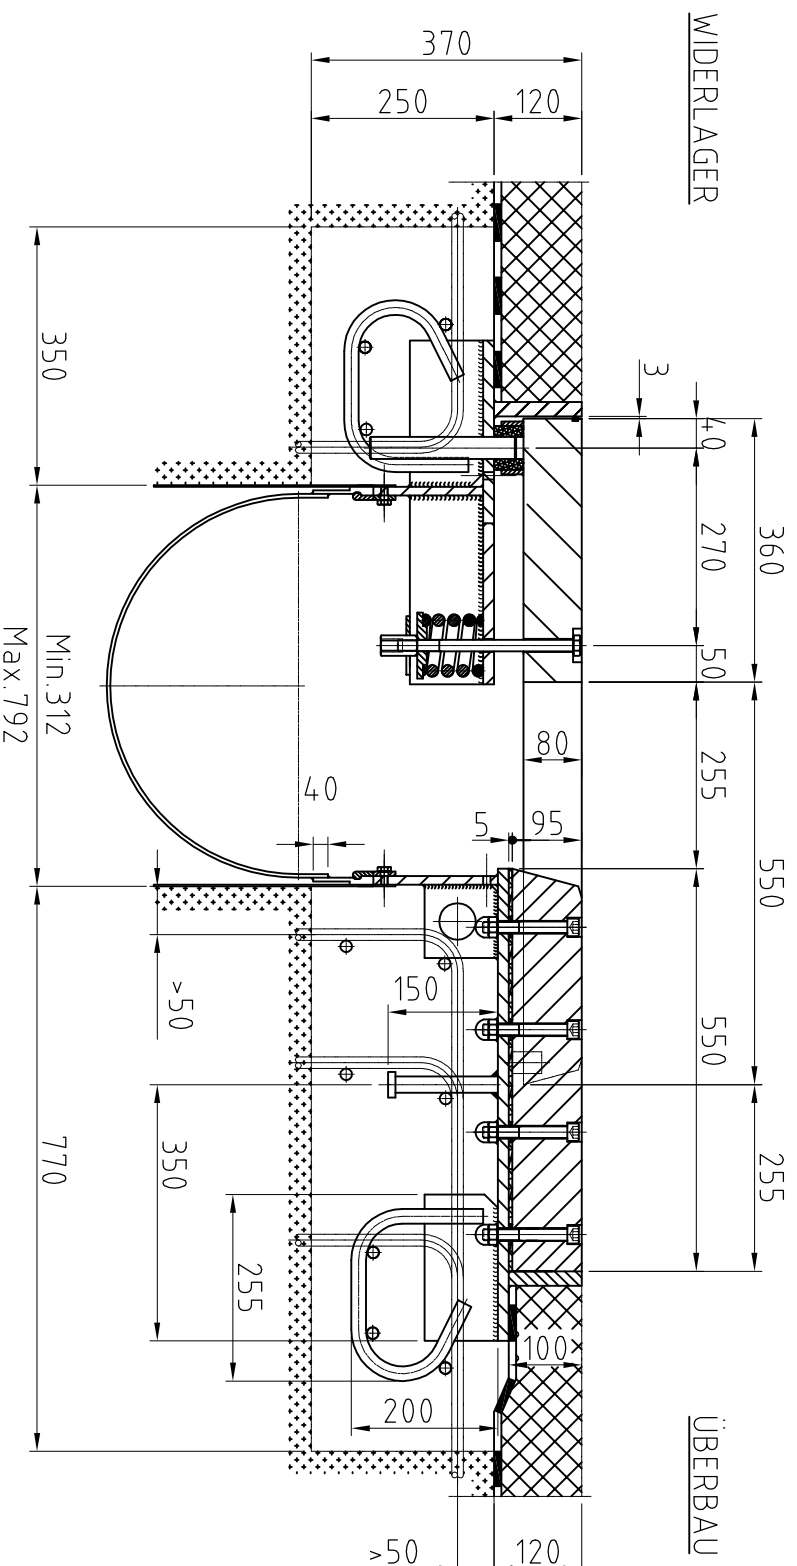

maggeba

Gleitfingerübergang GF 480

Objekt:

maggeba sa
Solistrasse 68 - 8180 Bülach - Switzerland
Tel. +41-44-872 40 50 / Fax +41-44-872 40 59
maggeb@maggeba.ch - www.maggeba.ch

Max. Bewegung ± 240 mm

OF-F-Gleitfingerübergang GF 480

Rev.: 00

02.02.2004

Erstellt: MM

Geprüft: BU

Freigegeben: GM

Massstab: 1:10