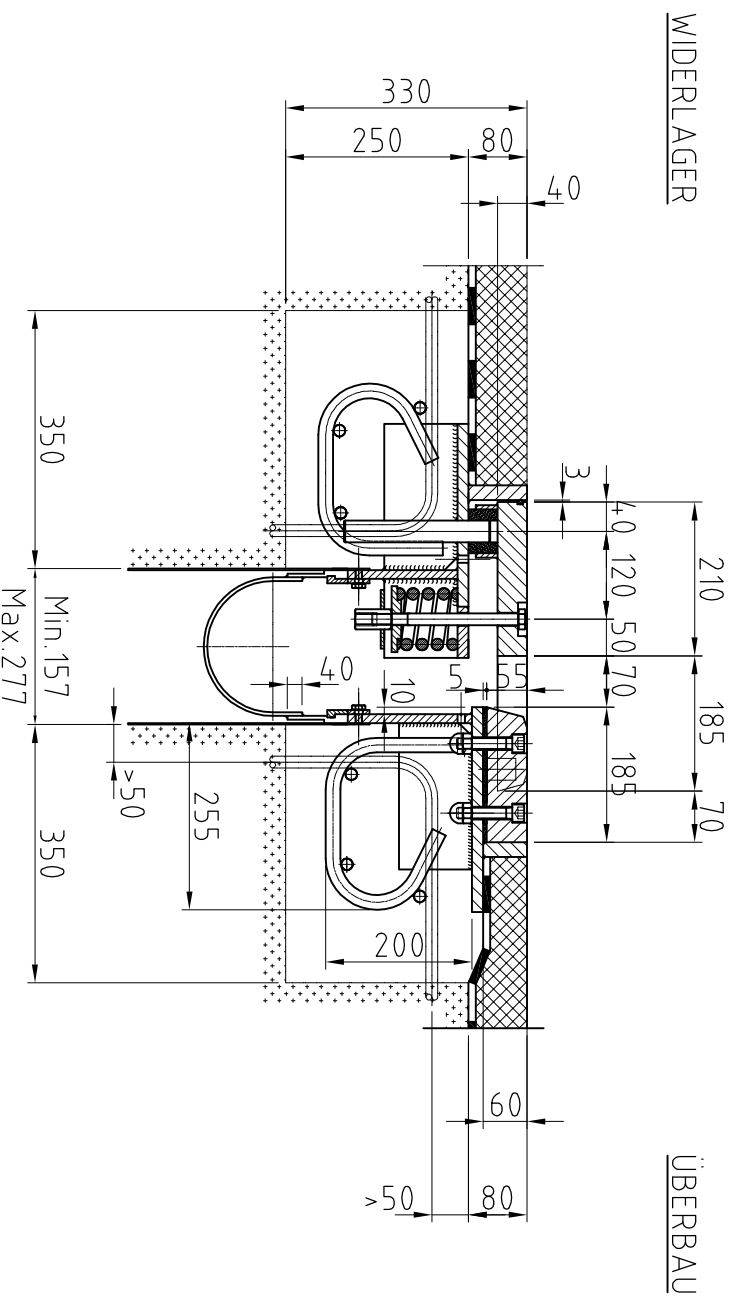

maggeba

Gleitfingerübergang GF 120

Objekt:

maggeba SA
Solistrasse 68 – 8180 Bülach – Switzerland
Tel. +41-44-872 40 50 / Fax +41-44-872 40 59
maggeb@maggeba.ch – www.maggeba.ch

Max. Bewegung ± 60 mm

D-0F-F-Gleitfingerübergang GF 120

Rev.: 00

17.05.2004

Erstellt: MM

Geprüft: BU

Freigegeben: GM

Massstab: 1:10