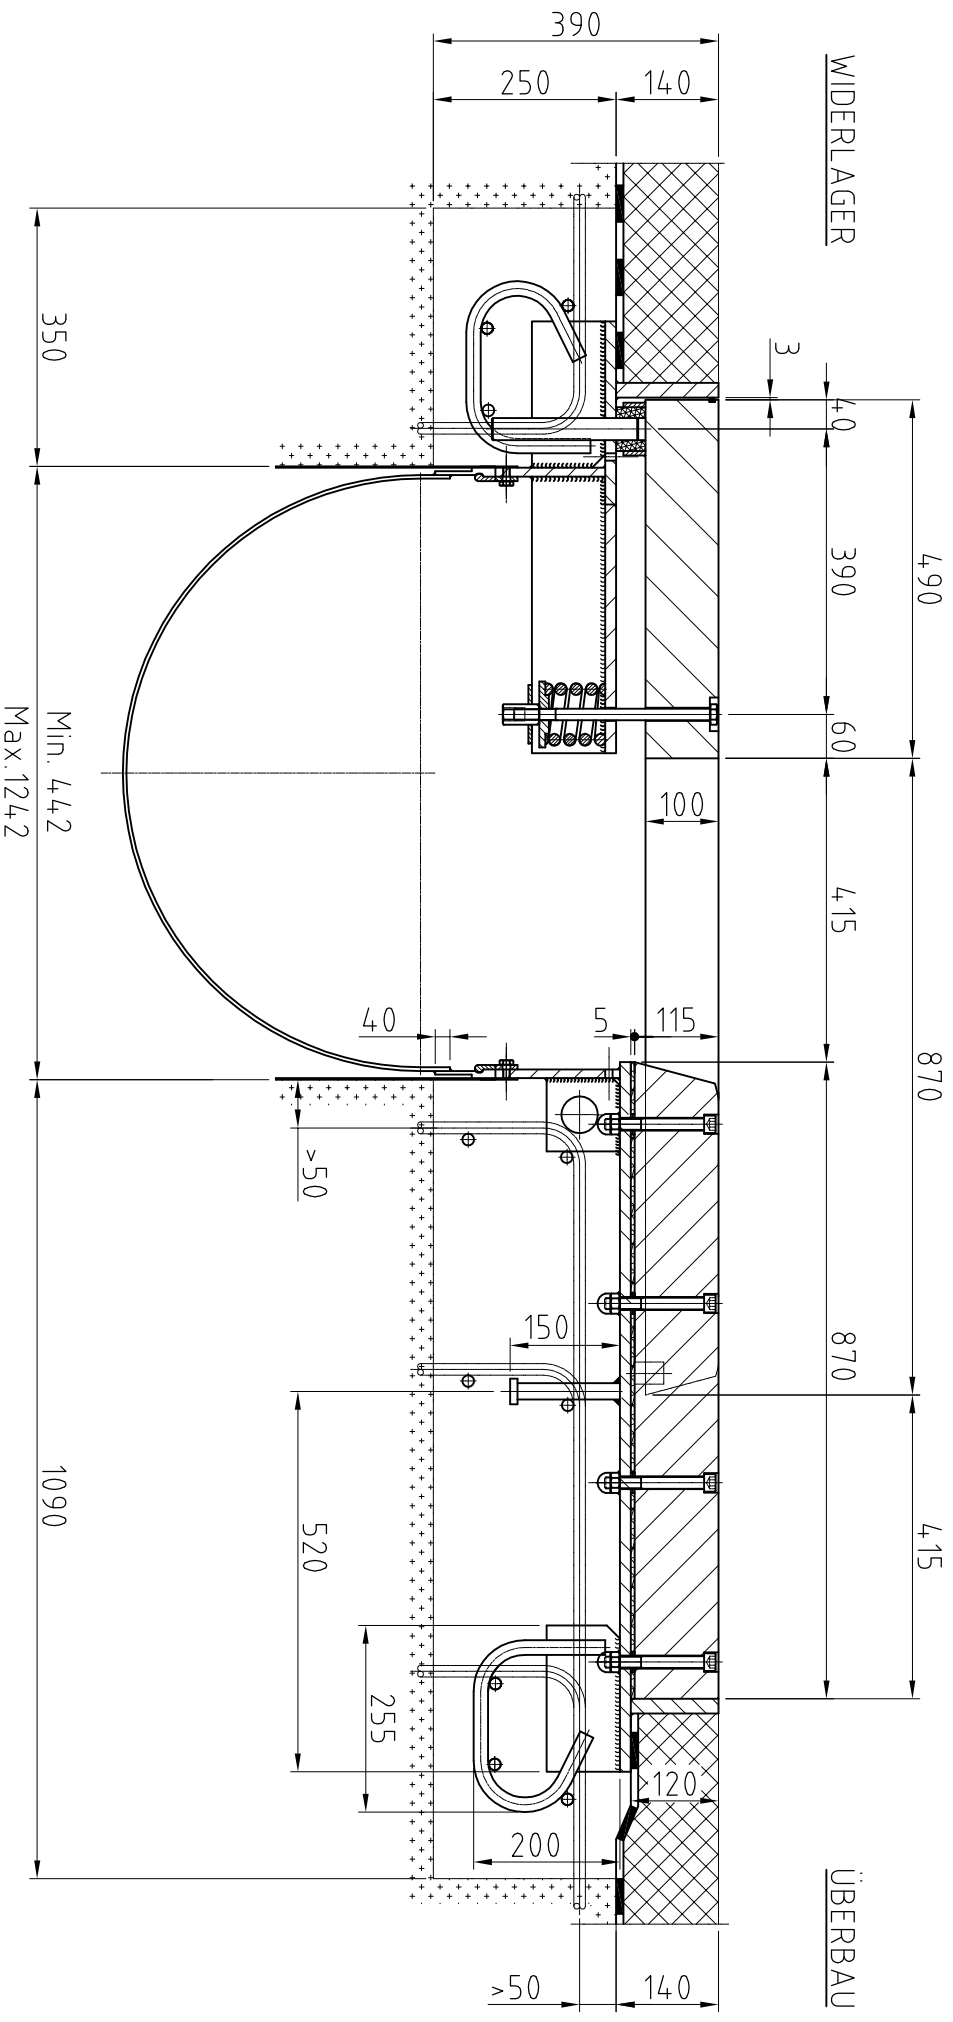

# mageba

Gleitfingerübergang GF 800

Objekt:

**mageba SA**  
Solistrasse 68 - 8180 Bülach - Switzerland  
Tel. +41-44-872 40 50 / Fax +41-44-872 40 59  
mageba@mageba.ch - www.mageba.ch

Max. Bewegung  $\pm 400$  mm

OF-F-Gleitfingerübergang GF 800

Rev.: 00

02.02.2004

Erstellt: MM

Geprüft: BU

Freigegeben: GM

Massstab: 1:10